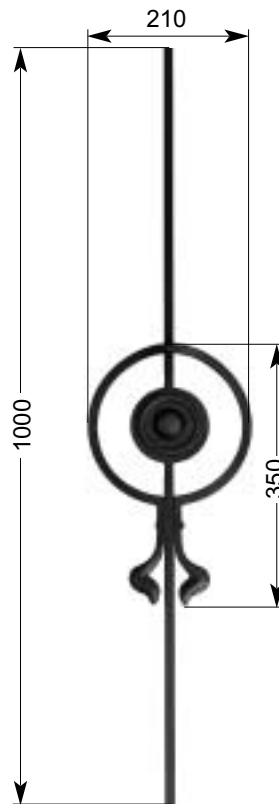

26 874
0,88 kg
□ 10 x 10 mm

26 875
0,88 kg
□ 10 x 10 mm

26 878
0,72 kg
□ 10 x 10 mm

26 880
0,90 kg
□ 12 x 12 mm

26 840
0,13 kg
□ 10 mm
58 x 75 mm

26 841
0,13 kg
□ 10 mm
58 x 75 mm

26 842
0,23 kg
□ 10 mm
80 x 95 mm

26 818
0,23 kg
≡ 4 mm
125 x 135 mm

26 819
0,23 kg
≡ 4 mm
125 x 135 mm

Zierelemente

Maßstab 1:5

Ornamental elements / Eléments décoratifs

Scale / Echelle 1:5

26 822
0,44 kg
□ 4 mm
145 x 150 mm

26 823
0,44 kg
□ 4 mm
145 x 150 mm

26 820
0,40 kg
□ 4 mm
150 x 150 mm

26 821
0,40 kg
□ 4 mm
150 x 150 mm

26 879
0,50 kg
□ 10 x 10 mm
105 x 160 mm

26 863
0,30 kg
□ 12 x 12 mm
∅ 100 mm

26 864
0,38 kg
□ 12 x 12 mm
100 x 142 mm

26 865
0,40 kg
□ 12 x 12 mm
100 x 145 mm

36 203
1,30 kg
□ 12 x 12 mm

36 208
2,80 kg
□ 12 x 12 mm

Zierstäbe

Maßstab 1:10

Ornamental balusters / Barreaux décoratifs

Scale / Echelle 1:10

36 204
1,50 kg
□ 12 x 12 mm

36 205
1,85 kg
□ 12 x 12 mm