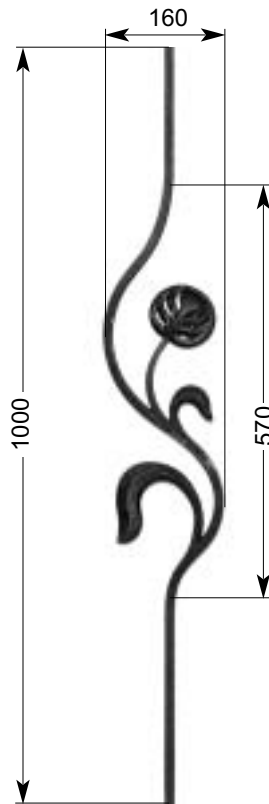

Scale / Echelle 1:5

Triebbacher Schmiedeleisen

26 870
0,49 kg
□ 10 x 10 mm

26 871
0,49 kg
□ 10 x 10 mm

26 872
0,42 kg
□ 10 x 10 mm

26 873
0,42 kg
□ 10 x 10 mm

26 824
0,06 kg
— 4 mm
60 x 68 mm

26 825
0,14 kg
— 4 mm
90 x 120 mm

26 874
0,88 kg
□ 10 x 10 mm

26 875
0,88 kg
□ 10 x 10 mm

26 878
0,72 kg
□ 10 x 10 mm

26 880
0,90 kg
□ 12 x 12 mm

26 840
0,13 kg
□ 10 mm
58 x 75 mm

26 841
0,13 kg
□ 10 mm
58 x 75 mm

26 842
0,23 kg
□ 10 mm
80 x 95 mm

26 820
0,40 kg
□ 4 mm
150 x 150 mm

26 821
0,40 kg
□ 4 mm
150 x 150 mm

26 879
0,50 kg
□ 10 x 10 mm
105 x 160 mm

26 863
0,30 kg
□ 12 x 12 mm
∅ 100 mm

26 864
0,38 kg
□ 12 x 12 mm
100 x 142 mm

26 865
0,40 kg
□ 12 x 12 mm
100 x 145 mm

Maßstab 1:10

Ornamental balusters / Barreaux décoratifs
Scale / Echelle 1:10

Triebbacher Schmiedeleisen

36 224
2,90 kg
□ 12 x 12 mm

36 225
2,90 kg
□ 12 x 12 mm

36 226
1,80 kg
□ 12 x 12 mm

36 227
1,80 kg
□ 12 x 12 mm