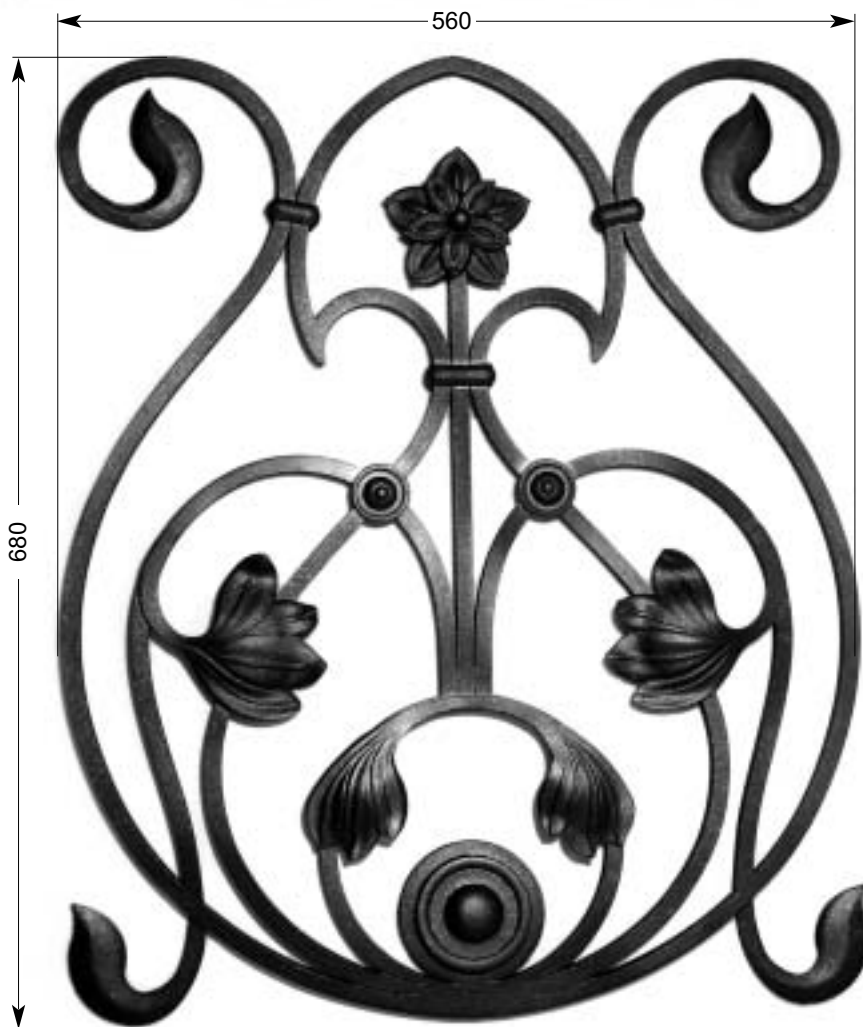

Art Déco

Die aufregende Bewegung
in Kunst und Design
aus 10 x 10 mm und
12 x 12 mm glatt

Triebener Eisen Schmiedeeisen

Zierelemente

Maßstab 1:5

Ornamental elements / Éléments décoratifs

Scale / Echelle 1:5

26 893
9,20 kg
□ 12 x 12 mm

Triebener Eisenwerke Schmiedeeisen

26 892
11,50 kg
□ 12 x 12 mm

Zierelemente

Maßstab 1:5

Ornamental elements / Eléments décoratifs

Scale / Echelle 1:5

Triebbacher Schmiedeleisen

26 894
6,50 kg
□ 12 x 12 mm

26 895
6,50 kg
□ 12 x 12 mm

26 876
1,70 kg
□ 12 x 12 mm

26 877
1,70 kg
□ 12 x 12 mm

26 890
3,40 kg
□ 12 x 12 mm

26 891
3,50 kg
□ 12 x 12 mm

Zierelemente

Maßstab 1:5

Ornamental elements / Éléments décoratifs