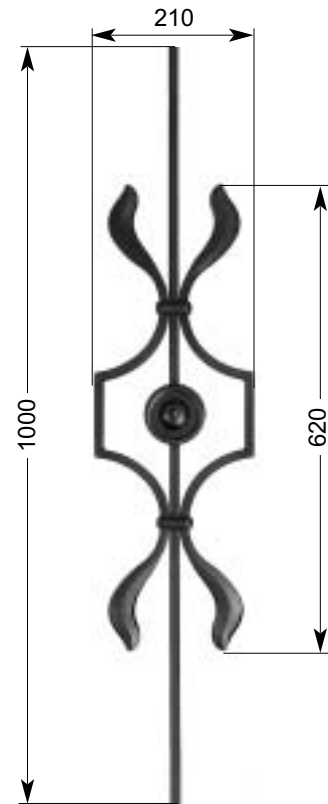

36 211
3,20 kg
□ 12 x 12 mm