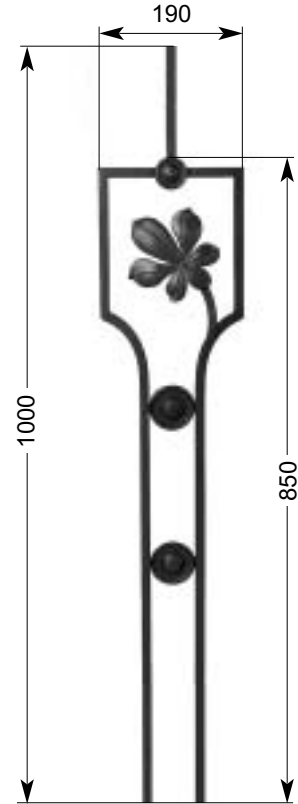

36 208
2,80 kg
□ 12 x 12 mm