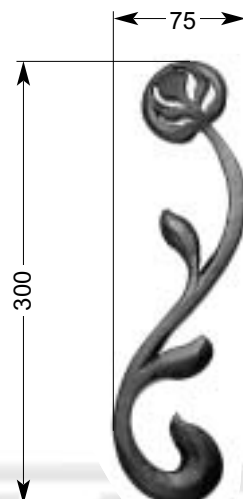

Art Déco

Die aufregende Bewegung
in Kunst und Design
aus 10 x 10 mm und
12 x 12 mm glatt

Triebener Eisen Schmiedeeisen

Zierelemente

Maßstab 1:5

Ornamental elements / Éléments décoratifs

Scale / Echelle 1:5

26 893
9,20 kg
□ 12 x 12 mm

26 895
6,50 kg
□ 12 x 12 mm

26 876
1,70 kg
□ 12 x 12 mm

26 877
1,70 kg
□ 12 x 12 mm

26 890
3,40 kg
□ 12 x 12 mm

26 891
3,50 kg
□ 12 x 12 mm

Zierelemente

Maßstab 1:5

Ornamental elements / Éléments décoratifs

Scale / Echelle 1:5

Triebbacher Schmiedeleisen

26 870
0,49 kg
□ 10 x 10 mm

26 871
0,49 kg
□ 10 x 10 mm

26 872
0,42 kg
□ 10 x 10 mm

26 873
0,42 kg
□ 10 x 10 mm

26 824
0,06 kg
— 4 mm
60 x 68 mm

26 825
0,14 kg
— 4 mm
90 x 120 mm

26 874
0,88 kg
□ 10 x 10 mm

26 875
0,88 kg
□ 10 x 10 mm

26 878
0,72 kg
□ 10 x 10 mm

26 880
0,90 kg
□ 12 x 12 mm

26 840
0,13 kg
□ 10 mm
58 x 75 mm

26 841
0,13 kg
□ 10 mm
58 x 75 mm

26 842
0,23 kg
□ 10 mm
80 x 95 mm