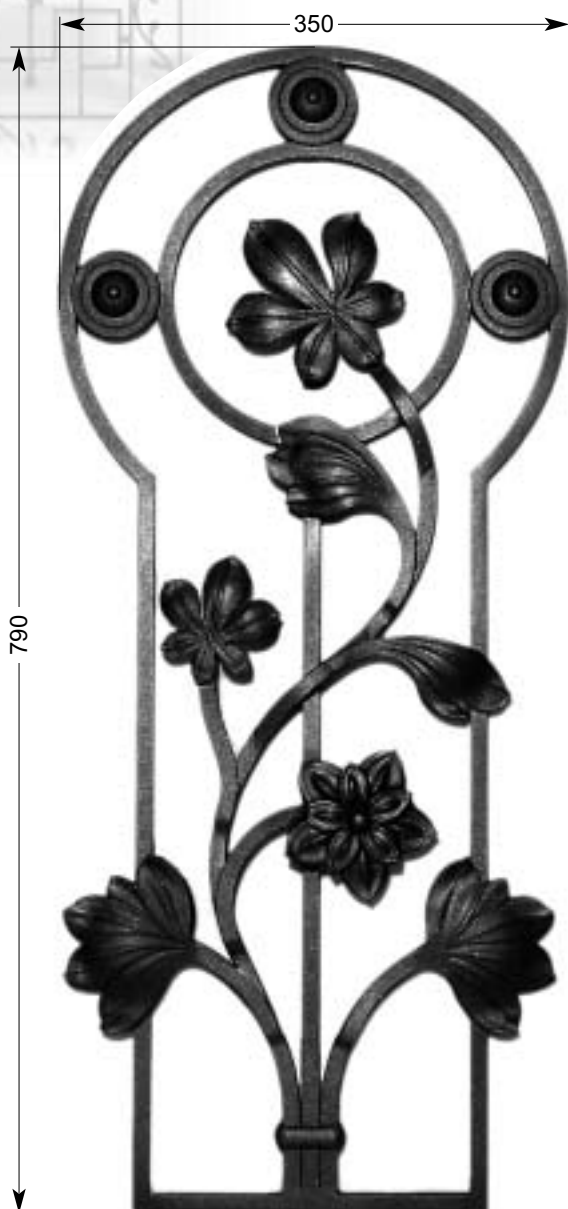

Art Déco

Die aufregende Bewegung
in Kunst und Design
aus 10 x 10 mm und
12 x 12 mm glatt

Triebener Eisen Schmiedeeisen

Zierelemente

Maßstab 1:5

Ornamental elements / Éléments décoratifs

Scale / Echelle 1:5

26 893
9,20 kg
□ 12 x 12 mm

Triebener Eisenwerke Schmiedeeisen

26 892
11,50 kg
□ 12 x 12 mm

Zierelemente

Maßstab 1:5

Ornamental elements / Eléments décoratifs

Scale / Echelle 1:5

Triebbacher Schmiedeleisen

26 894
6,50 kg
□ 12 x 12 mm

26 895
6,50 kg
□ 12 x 12 mm

26 876
1,70 kg
□ 12 x 12 mm

26 877
1,70 kg
□ 12 x 12 mm

26 890
3,40 kg
□ 12 x 12 mm

26 891
3,50 kg
□ 12 x 12 mm

Zierelemente

Maßstab 1:5

Ornamental elements / Éléments décoratifs

Scale / Echelle 1:5

Triebbacher Schmiedeleisen

26 870
0,49 kg
□ 10 x 10 mm

26 871
0,49 kg
□ 10 x 10 mm

26 872
0,42 kg
□ 10 x 10 mm

26 873
0,42 kg
□ 10 x 10 mm

26 824
0,06 kg
— 4 mm
60 x 68 mm

26 825
0,14 kg
— 4 mm
90 x 120 mm