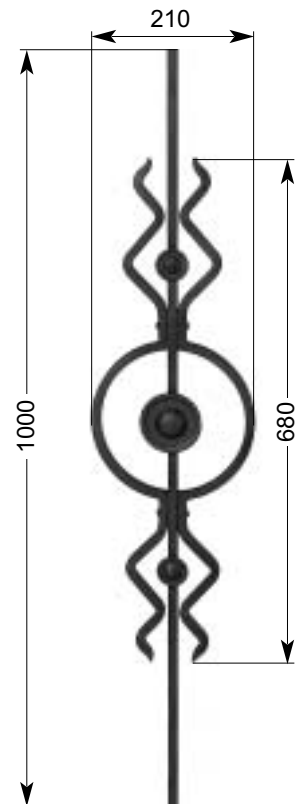

36 207
3,30 kg
□ 12 x 12 mm

Triebener Eisen Schmiede