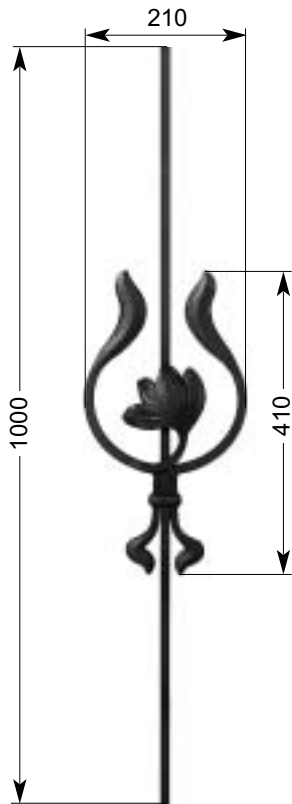

Art Déco

Die aufregende Bewegung
in Kunst und Design
aus 10 x 10 mm und
12 x 12 mm glatt

Triebener Eisen Schmiedeeisen

Zierelemente

Maßstab 1:5

Ornamental elements / Éléments décoratifs

Scale / Echelle 1:5

26 893
9,20 kg
□ 12 x 12 mm

Scale / Echelle 1:5

Triebbacher Schmiedeleisen

26 870
0,49 kg
□ 10 x 10 mm

26 871
0,49 kg
□ 10 x 10 mm

26 872
0,42 kg
□ 10 x 10 mm

26 873
0,42 kg
□ 10 x 10 mm

26 824
0,06 kg
— 4 mm
60 x 68 mm

26 825
0,14 kg
— 4 mm
90 x 120 mm

26 874
0,88 kg
□ 10 x 10 mm

26 875
0,88 kg
□ 10 x 10 mm

26 878
0,72 kg
□ 10 x 10 mm

26 880
0,90 kg
□ 12 x 12 mm

26 840
0,13 kg
□ 10 mm
58 x 75 mm

26 841
0,13 kg
□ 10 mm
58 x 75 mm

26 842
0,23 kg
□ 10 mm
80 x 95 mm

Maßstab 1:10

Ornamental balusters / Barreaux décoratifs
Scale / Echelle 1:10

Triebbacher Schmiedeleisen

36 224
2,90 kg
□ 12 x 12 mm

36 225
2,90 kg
□ 12 x 12 mm

36 226
1,80 kg
□ 12 x 12 mm

36 227
1,80 kg
□ 12 x 12 mm