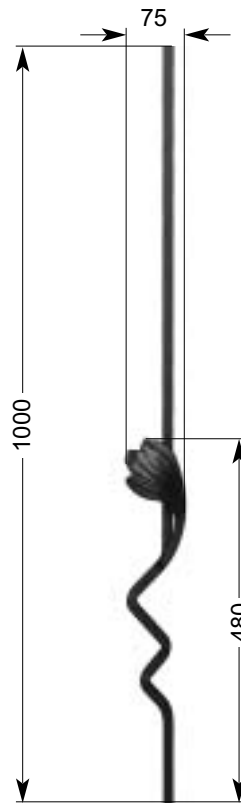

Scale / Echelle 1:5

Triebbacher Schmiedeleisen

26 870
0,49 kg
□ 10 x 10 mm

26 871
0,49 kg
□ 10 x 10 mm

26 872
0,42 kg
□ 10 x 10 mm

26 873
0,42 kg
□ 10 x 10 mm

26 824
0,06 kg
— 4 mm
60 x 68 mm

26 825
0,14 kg
— 4 mm
90 x 120 mm

26 874
0,88 kg
□ 10 x 10 mm

26 875
0,88 kg
□ 10 x 10 mm

26 878
0,72 kg
□ 10 x 10 mm

26 880
0,90 kg
□ 12 x 12 mm

26 840
0,13 kg
□ 10 mm
58 x 75 mm

26 841
0,13 kg
□ 10 mm
58 x 75 mm

26 842
0,23 kg
□ 10 mm
80 x 95 mm

26 818
0,23 kg
≡ 4 mm
125 x 135 mm

26 819
0,23 kg
≡ 4 mm
125 x 135 mm

Zierelemente

Maßstab 1:5

Ornamental elements / Eléments décoratifs

Scale / Echelle 1:5

26 822
0,44 kg
□ 4 mm
145 x 150 mm

26 823
0,44 kg
□ 4 mm
145 x 150 mm

26 866
0,10 kg
□ 10 mm
45 x 67 mm

26 860
0,04 kg
□ 4 mm
∅ 40 mm

26 861
0,10 kg
□ 4 mm
∅ 60 mm

26 862
0,16 kg
□ 4 mm
∅ 80 mm

Triebenbacher Schmiedeeisen

36 201
1,16 kg
□ 12 x 12 mm

36 202
1,30 kg
□ 12 x 12 mm