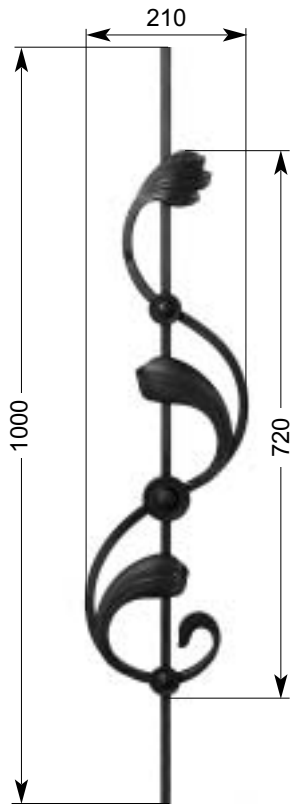

Art Déco

Die aufregende Bewegung
in Kunst und Design
aus 10 x 10 mm und
12 x 12 mm glatt

Triebener Eisen Schmiedeeisen

Zierelemente

Maßstab 1:5

Ornamental elements / Éléments décoratifs

Scale / Echelle 1:5

26 893
9,20 kg
□ 12 x 12 mm

36 203
1,30 kg
□ 12 x 12 mm

36 208
2,80 kg
□ 12 x 12 mm

Zierstäbe

Maßstab 1:10

Ornamental balusters / Barreaux décoratifs

Scale / Echelle 1:10

36 204
1,50 kg
□ 12 x 12 mm

36 205
1,85 kg
□ 12 x 12 mm

36 206
2,50 kg
□ 12 x 12 mm

36 207
3,30 kg
□ 12 x 12 mm

Triebener Eisen Schmiede

36 220
2,75 kg
□ 12 x 12 mm

36 221
2,75 kg
□ 12 x 12 mm

36 222
2,90 kg
□ 12 x 12 mm

36 223
2,90 kg
□ 12 x 12 mm

Zierstäbe

Maßstab 1:10

Ornamental balusters / Barreaux décoratifs
Scale / Echelle 1:10

Triebbacher Schmiedeleisen

36 224
2,90 kg
□ 12 x 12 mm

36 225
2,90 kg
□ 12 x 12 mm

36 226
1,80 kg
□ 12 x 12 mm

36 227
1,80 kg
□ 12 x 12 mm