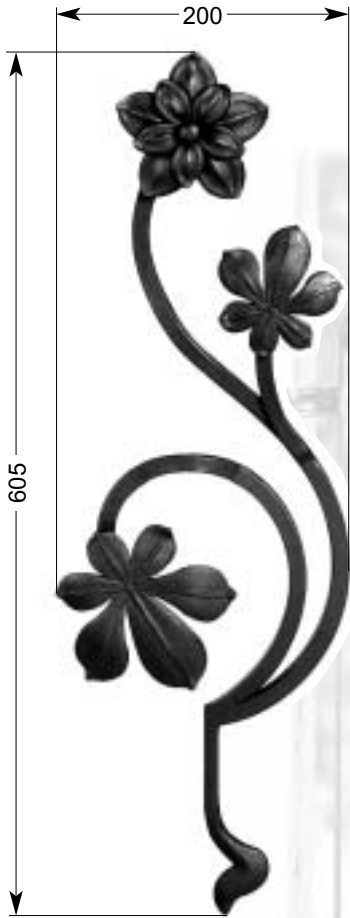

Art Déco

Die aufregende Bewegung
in Kunst und Design
aus 10 x 10 mm und
12 x 12 mm glatt

Triebener Eisen Schmiedeeisen

Zierelemente

Maßstab 1:5

Ornamental elements / Éléments décoratifs

Scale / Echelle 1:5

26 893
9,20 kg
□ 12 x 12 mm

Triebener Eisenwerke Schmiedeeisen

26 892
11,50 kg
□ 12 x 12 mm

Zierelemente

Maßstab 1:5

Ornamental elements / Eléments décoratifs

Scale / Echelle 1:5

Triebbacher Schmiedeleisen

26 894
6,50 kg
□ 12 x 12 mm

26 895
6,50 kg
□ 12 x 12 mm

26 876
1,70 kg
□ 12 x 12 mm

26 877
1,70 kg
□ 12 x 12 mm

26 890
3,40 kg
□ 12 x 12 mm

26 891
3,50 kg
□ 12 x 12 mm

Zierelemente

Maßstab 1:5

Ornamental elements / Éléments décoratifs

Scale / Echelle 1:5

Triebbacher Schmiedeleisen

26 870
0,49 kg
□ 10 x 10 mm

26 871
0,49 kg
□ 10 x 10 mm

26 872
0,42 kg
□ 10 x 10 mm

26 873
0,42 kg
□ 10 x 10 mm

26 824
0,06 kg
— 4 mm
60 x 68 mm

26 825
0,14 kg
— 4 mm
90 x 120 mm