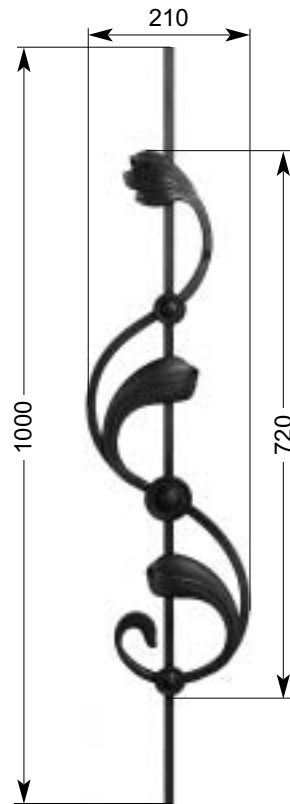

Art Déco

Die aufregende Bewegung
in Kunst und Design
aus 10 x 10 mm und
12 x 12 mm glatt

Triebener Eisen Schmiedeeisen

Zierelemente

Maßstab 1:5

Ornamental elements / Éléments décoratifs

Scale / Echelle 1:5

26 893
9,20 kg
□ 12 x 12 mm

Triebener Eisenwerke Schmiedeeisen

26 892
11,50 kg
□ 12 x 12 mm

Zierelemente

Maßstab 1:5

Ornamental elements / Eléments décoratifs

Scale / Echelle 1:5

Triebbacher Schmiedeleisen

26 894
6,50 kg
□ 12 x 12 mm

26 818
0,23 kg
≡ 4 mm
125 x 135 mm

26 819
0,23 kg
≡ 4 mm
125 x 135 mm

Zierelemente

Maßstab 1:5

Ornamental elements / Eléments décoratifs

Scale / Echelle 1:5

26 822
0,44 kg
□ 4 mm
145 x 150 mm

26 823
0,44 kg
□ 4 mm
145 x 150 mm

Maßstab 1:10

Ornamental balusters / Barreaux décoratifs
Scale / Echelle 1:10

Triebbacher Schmiedeleisen

36 224
2,90 kg
□ 12 x 12 mm

36 225
2,90 kg
□ 12 x 12 mm

36 226
1,80 kg
□ 12 x 12 mm

36 227
1,80 kg
□ 12 x 12 mm