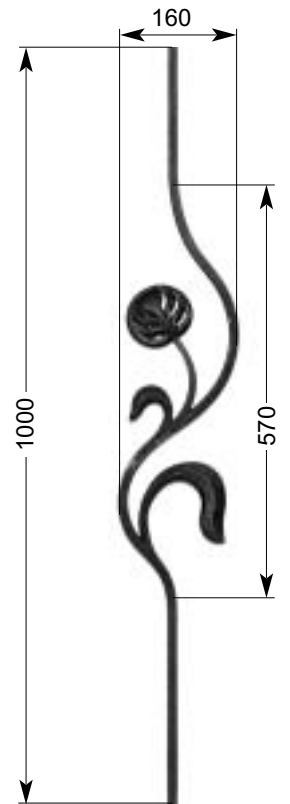

Art Déco

Die aufregende Bewegung
in Kunst und Design
aus 10 x 10 mm und
12 x 12 mm glatt

Triebener Eisen Schmiedeeisen

Zierelemente

Maßstab 1:5

Ornamental elements / Éléments décoratifs

Scale / Echelle 1:5

26 893
9,20 kg
□ 12 x 12 mm

26 874
0,88 kg
□ 10 x 10 mm

26 875
0,88 kg
□ 10 x 10 mm

26 878
0,72 kg
□ 10 x 10 mm

26 880
0,90 kg
□ 12 x 12 mm

26 840
0,13 kg
□ 10 mm
58 x 75 mm

26 841
0,13 kg
□ 10 mm
58 x 75 mm

26 842
0,23 kg
□ 10 mm
80 x 95 mm

26 818
0,23 kg
≡ 4 mm
125 x 135 mm

26 819
0,23 kg
≡ 4 mm
125 x 135 mm

Zierelemente

Maßstab 1:5

Ornamental elements / Eléments décoratifs

Scale / Echelle 1:5

26 822
0,44 kg
□ 4 mm
145 x 150 mm

26 823
0,44 kg
□ 4 mm
145 x 150 mm

Maßstab 1:10

Ornamental balusters / Barreaux décoratifs
Scale / Echelle 1:10

Triebbacher Schmiedeleisen

36 224
2,90 kg
□ 12 x 12 mm

36 225
2,90 kg
□ 12 x 12 mm

36 226
1,80 kg
□ 12 x 12 mm

36 227
1,80 kg
□ 12 x 12 mm