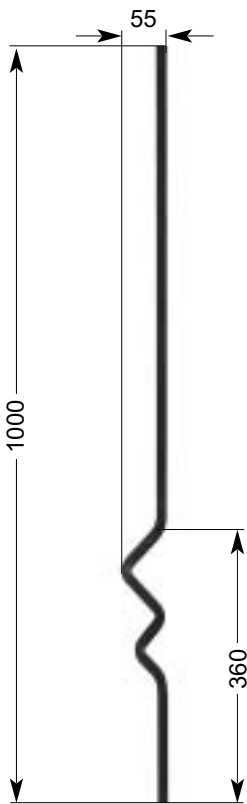

36 201
1,16 kg
□ 12 x 12 mm