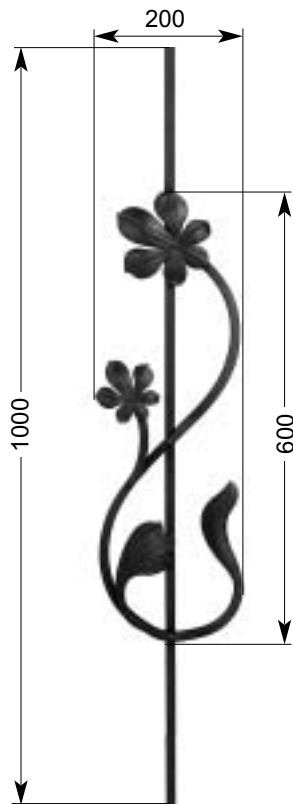

36 221
2,75 kg
□ 12 x 12 mm