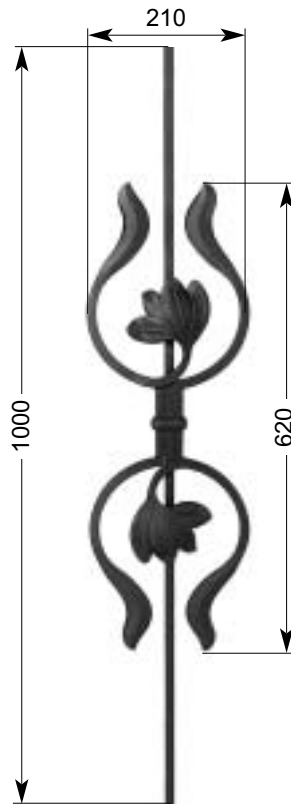

36 210
3,40 kg
□ 12 x 12 mm