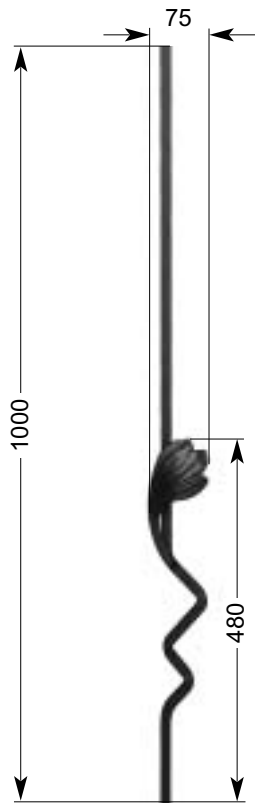

Scale / Echelle 1:5

Triebbacher Schmiedeleisen

26 870
0,49 kg
□ 10 x 10 mm

26 871
0,49 kg
□ 10 x 10 mm

26 872
0,42 kg
□ 10 x 10 mm

26 873
0,42 kg
□ 10 x 10 mm

26 824
0,06 kg
— 4 mm
60 x 68 mm

26 825
0,14 kg
— 4 mm
90 x 120 mm

26 874
0,88 kg
□ 10 x 10 mm

26 875
0,88 kg
□ 10 x 10 mm

26 878
0,72 kg
□ 10 x 10 mm

26 880
0,90 kg
□ 12 x 12 mm

26 840
0,13 kg
□ 10 mm
58 x 75 mm

26 841
0,13 kg
□ 10 mm
58 x 75 mm

26 842
0,23 kg
□ 10 mm
80 x 95 mm

26 818
0,23 kg
≡ 4 mm
125 x 135 mm

26 819
0,23 kg
≡ 4 mm
125 x 135 mm

Zierelemente

Maßstab 1:5

Ornamental elements / Eléments décoratifs

Scale / Echelle 1:5

26 822
0,44 kg
□ 4 mm
145 x 150 mm

26 823
0,44 kg
□ 4 mm
145 x 150 mm

26 866
0,10 kg
□ 10 mm
45 x 67 mm

26 860
0,04 kg
□ 4 mm
∅ 40 mm

26 861
0,10 kg
□ 4 mm
∅ 60 mm

26 862
0,16 kg
□ 4 mm
∅ 80 mm

Triebenbacher Schmiedeeisen

36 201
1,16 kg
□ 12 x 12 mm

36 202
1,30 kg
□ 12 x 12 mm