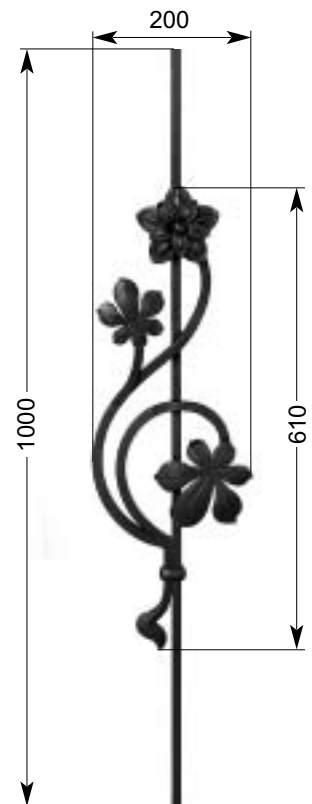

36 223
2,90 kg
□ 12 x 12 mm