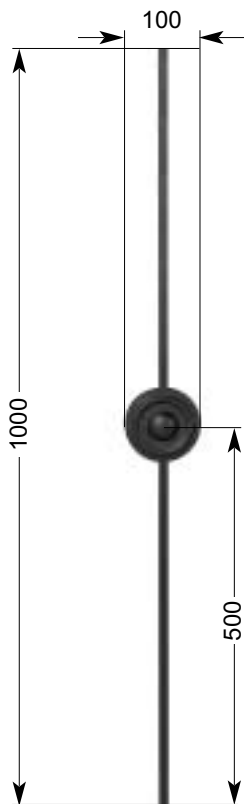

Scale / Echelle 1:5

Triebbacher Schmiedeleisen

26 870
0,49 kg
□ 10 x 10 mm

26 871
0,49 kg
□ 10 x 10 mm

26 872
0,42 kg
□ 10 x 10 mm

26 873
0,42 kg
□ 10 x 10 mm

26 824
0,06 kg
— 4 mm
60 x 68 mm

26 825
0,14 kg
— 4 mm
90 x 120 mm

26 874
0,88 kg
□ 10 x 10 mm

26 875
0,88 kg
□ 10 x 10 mm

26 878
0,72 kg
□ 10 x 10 mm

26 880
0,90 kg
□ 12 x 12 mm

26 840
0,13 kg
□ 10 mm
58 x 75 mm

26 841
0,13 kg
□ 10 mm
58 x 75 mm

26 842
0,23 kg
□ 10 mm
80 x 95 mm

26 820
0,40 kg
□ 4 mm
150 x 150 mm

26 821
0,40 kg
□ 4 mm
150 x 150 mm

26 879
0,50 kg
□ 10 x 10 mm
105 x 160 mm

26 863
0,30 kg
□ 12 x 12 mm
∅ 100 mm

26 864
0,38 kg
□ 12 x 12 mm
100 x 142 mm

26 865
0,40 kg
□ 12 x 12 mm
100 x 145 mm

36 203
1,30 kg
□ 12 x 12 mm

36 208
2,80 kg
□ 12 x 12 mm

Zierstäbe

Maßstab 1:10

Ornamental balusters / Barreaux décoratifs

Scale / Echelle 1:10

36 204
1,50 kg
□ 12 x 12 mm

36 205
1,85 kg
□ 12 x 12 mm