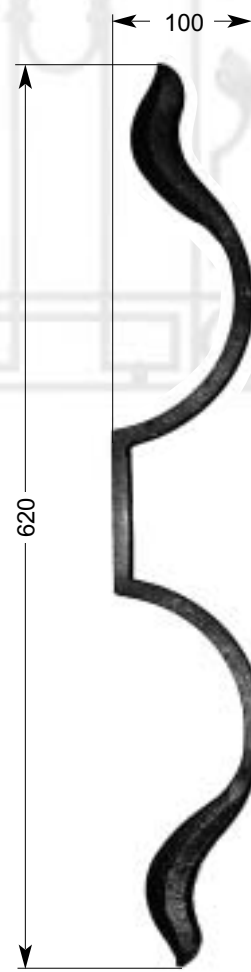

Art Déco

Die aufregende Bewegung
in Kunst und Design
aus 10 x 10 mm und
12 x 12 mm glatt

Triebener Eisen Schmiedeeisen

Zierelemente

Maßstab 1:5

Ornamental elements / Éléments décoratifs

Scale / Echelle 1:5

26 893
9,20 kg
□ 12 x 12 mm

26 895
6,50 kg
□ 12 x 12 mm

26 876
1,70 kg
□ 12 x 12 mm

26 877
1,70 kg
□ 12 x 12 mm

26 890
3,40 kg
□ 12 x 12 mm

26 891
3,50 kg
□ 12 x 12 mm

Zierelemente

Maßstab 1:5

Ornamental elements / Éléments décoratifs

Scale / Echelle 1:5

Triebbacher Schmiedeleisen

26 870
0,49 kg
□ 10 x 10 mm

26 871
0,49 kg
□ 10 x 10 mm

26 872
0,42 kg
□ 10 x 10 mm

26 873
0,42 kg
□ 10 x 10 mm

26 824
0,06 kg
— 4 mm
60 x 68 mm

26 825
0,14 kg
— 4 mm
90 x 120 mm

26 874
0,88 kg
□ 10 x 10 mm

26 875
0,88 kg
□ 10 x 10 mm

26 878
0,72 kg
□ 10 x 10 mm

26 880
0,90 kg
□ 12 x 12 mm

26 840
0,13 kg
□ 10 mm
58 x 75 mm

26 841
0,13 kg
□ 10 mm
58 x 75 mm

26 842
0,23 kg
□ 10 mm
80 x 95 mm