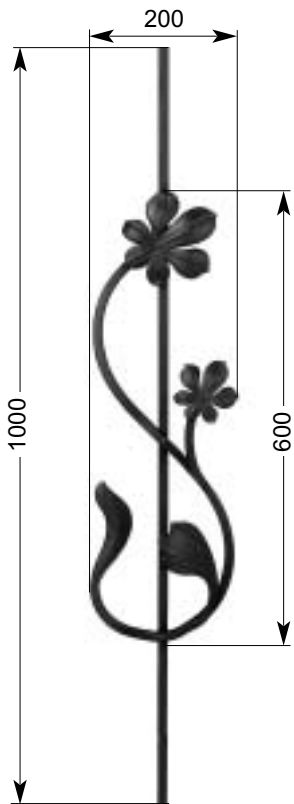

36 220
2,75 kg
□ 12 x 12 mm