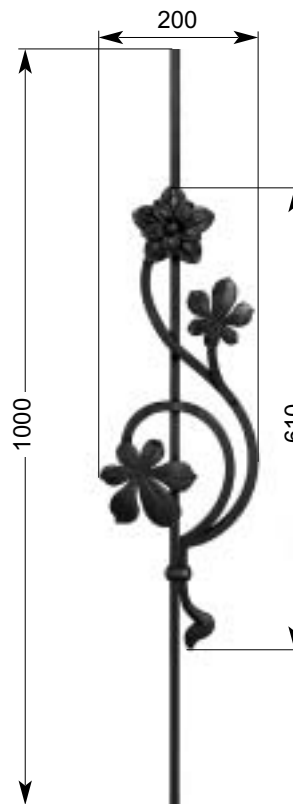

36 222
2,90 kg
□ 12 x 12 mm