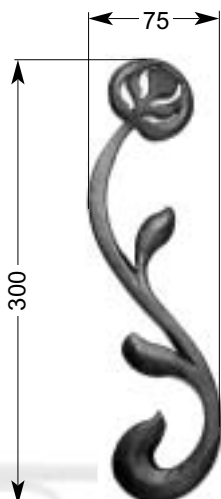

Art Déco

Die aufregende Bewegung
in Kunst und Design
aus 10 x 10 mm und
12 x 12 mm glatt

Triebener Eisen Schmiedeeisen

Zierelemente

Maßstab 1:5

Ornamental elements / Éléments décoratifs

Scale / Echelle 1:5

26 893
9,20 kg
□ 12 x 12 mm

26 895
6,50 kg
□ 12 x 12 mm

26 876
1,70 kg
□ 12 x 12 mm

26 877
1,70 kg
□ 12 x 12 mm

26 890
3,40 kg
□ 12 x 12 mm

26 891
3,50 kg
□ 12 x 12 mm

Zierelemente

Maßstab 1:5

Ornamental elements / Éléments décoratifs

Scale / Echelle 1:5

Triebbacher Schmiedeleisen

26 870
0,49 kg
□ 10 x 10 mm

26 871
0,49 kg
□ 10 x 10 mm

26 872
0,42 kg
□ 10 x 10 mm

26 873
0,42 kg
□ 10 x 10 mm

26 824
0,06 kg
— 4 mm
60 x 68 mm

26 825
0,14 kg
— 4 mm
90 x 120 mm

26 874
0,88 kg
□ 10 x 10 mm

26 875
0,88 kg
□ 10 x 10 mm

26 878
0,72 kg
□ 10 x 10 mm

26 880
0,90 kg
□ 12 x 12 mm

26 840
0,13 kg
□ 10 mm
58 x 75 mm

26 841
0,13 kg
□ 10 mm
58 x 75 mm

26 842
0,23 kg
□ 10 mm
80 x 95 mm