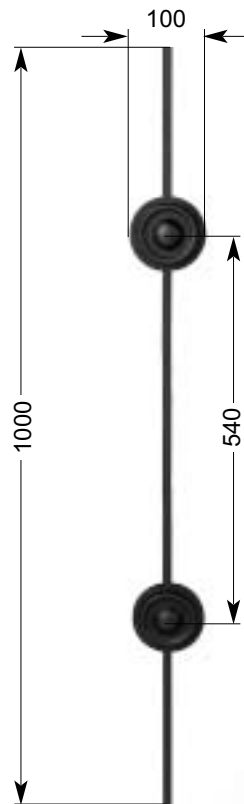

Scale / Echelle 1:5

Triebbacher Schmiedeleisen

26 870
0,49 kg
□ 10 x 10 mm

26 871
0,49 kg
□ 10 x 10 mm

26 872
0,42 kg
□ 10 x 10 mm

26 873
0,42 kg
□ 10 x 10 mm

26 824
0,06 kg
— 4 mm
60 x 68 mm

26 825
0,14 kg
— 4 mm
90 x 120 mm

26 874
0,88 kg
□ 10 x 10 mm

26 875
0,88 kg
□ 10 x 10 mm

26 878
0,72 kg
□ 10 x 10 mm

26 880
0,90 kg
□ 12 x 12 mm

26 840
0,13 kg
□ 10 mm
58 x 75 mm

26 841
0,13 kg
□ 10 mm
58 x 75 mm

26 842
0,23 kg
□ 10 mm
80 x 95 mm

26 818
0,23 kg
≡ 4 mm
125 x 135 mm

26 819
0,23 kg
≡ 4 mm
125 x 135 mm

Zierelemente

Maßstab 1:5

Ornamental elements / Eléments décoratifs

Scale / Echelle 1:5

26 822
0,44 kg
□ 4 mm
145 x 150 mm

26 823
0,44 kg
□ 4 mm
145 x 150 mm

36 203
1,30 kg
□ 12 x 12 mm

36 208
2,80 kg
□ 12 x 12 mm

Zierstäbe

Maßstab 1:10

Ornamental balusters / Barreaux décoratifs

Scale / Echelle 1:10

36 204
1,50 kg
□ 12 x 12 mm

36 205
1,85 kg
□ 12 x 12 mm