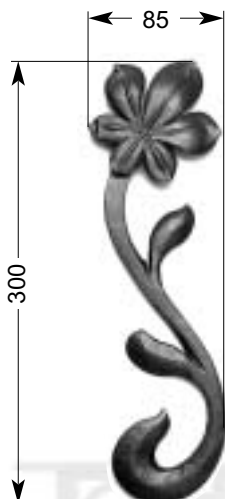

Art Déco

Die aufregende Bewegung
in Kunst und Design
aus 10 x 10 mm und
12 x 12 mm glatt

Triebener Eisen Schmiedeeisen

Zierelemente

Maßstab 1:5

Ornamental elements / Éléments décoratifs

Scale / Echelle 1:5

26 893
9,20 kg
□ 12 x 12 mm

26 895
6,50 kg
□ 12 x 12 mm

26 876
1,70 kg
□ 12 x 12 mm

26 877
1,70 kg
□ 12 x 12 mm

26 890
3,40 kg
□ 12 x 12 mm

26 891
3,50 kg
□ 12 x 12 mm

Zierelemente

Maßstab 1:5

Ornamental elements / Éléments décoratifs

Scale / Echelle 1:5

Triebbacher Schmiedeleisen

26 870
0,49 kg
□ 10 x 10 mm

26 871
0,49 kg
□ 10 x 10 mm

26 872
0,42 kg
□ 10 x 10 mm

26 873
0,42 kg
□ 10 x 10 mm

26 824
0,06 kg
— 4 mm
60 x 68 mm

26 825
0,14 kg
— 4 mm
90 x 120 mm

26 874
0,88 kg
□ 10 x 10 mm

26 875
0,88 kg
□ 10 x 10 mm

26 878
0,72 kg
□ 10 x 10 mm

26 880
0,90 kg
□ 12 x 12 mm

26 840
0,13 kg
□ 10 mm
58 x 75 mm

26 841
0,13 kg
□ 10 mm
58 x 75 mm

26 842
0,23 kg
□ 10 mm
80 x 95 mm